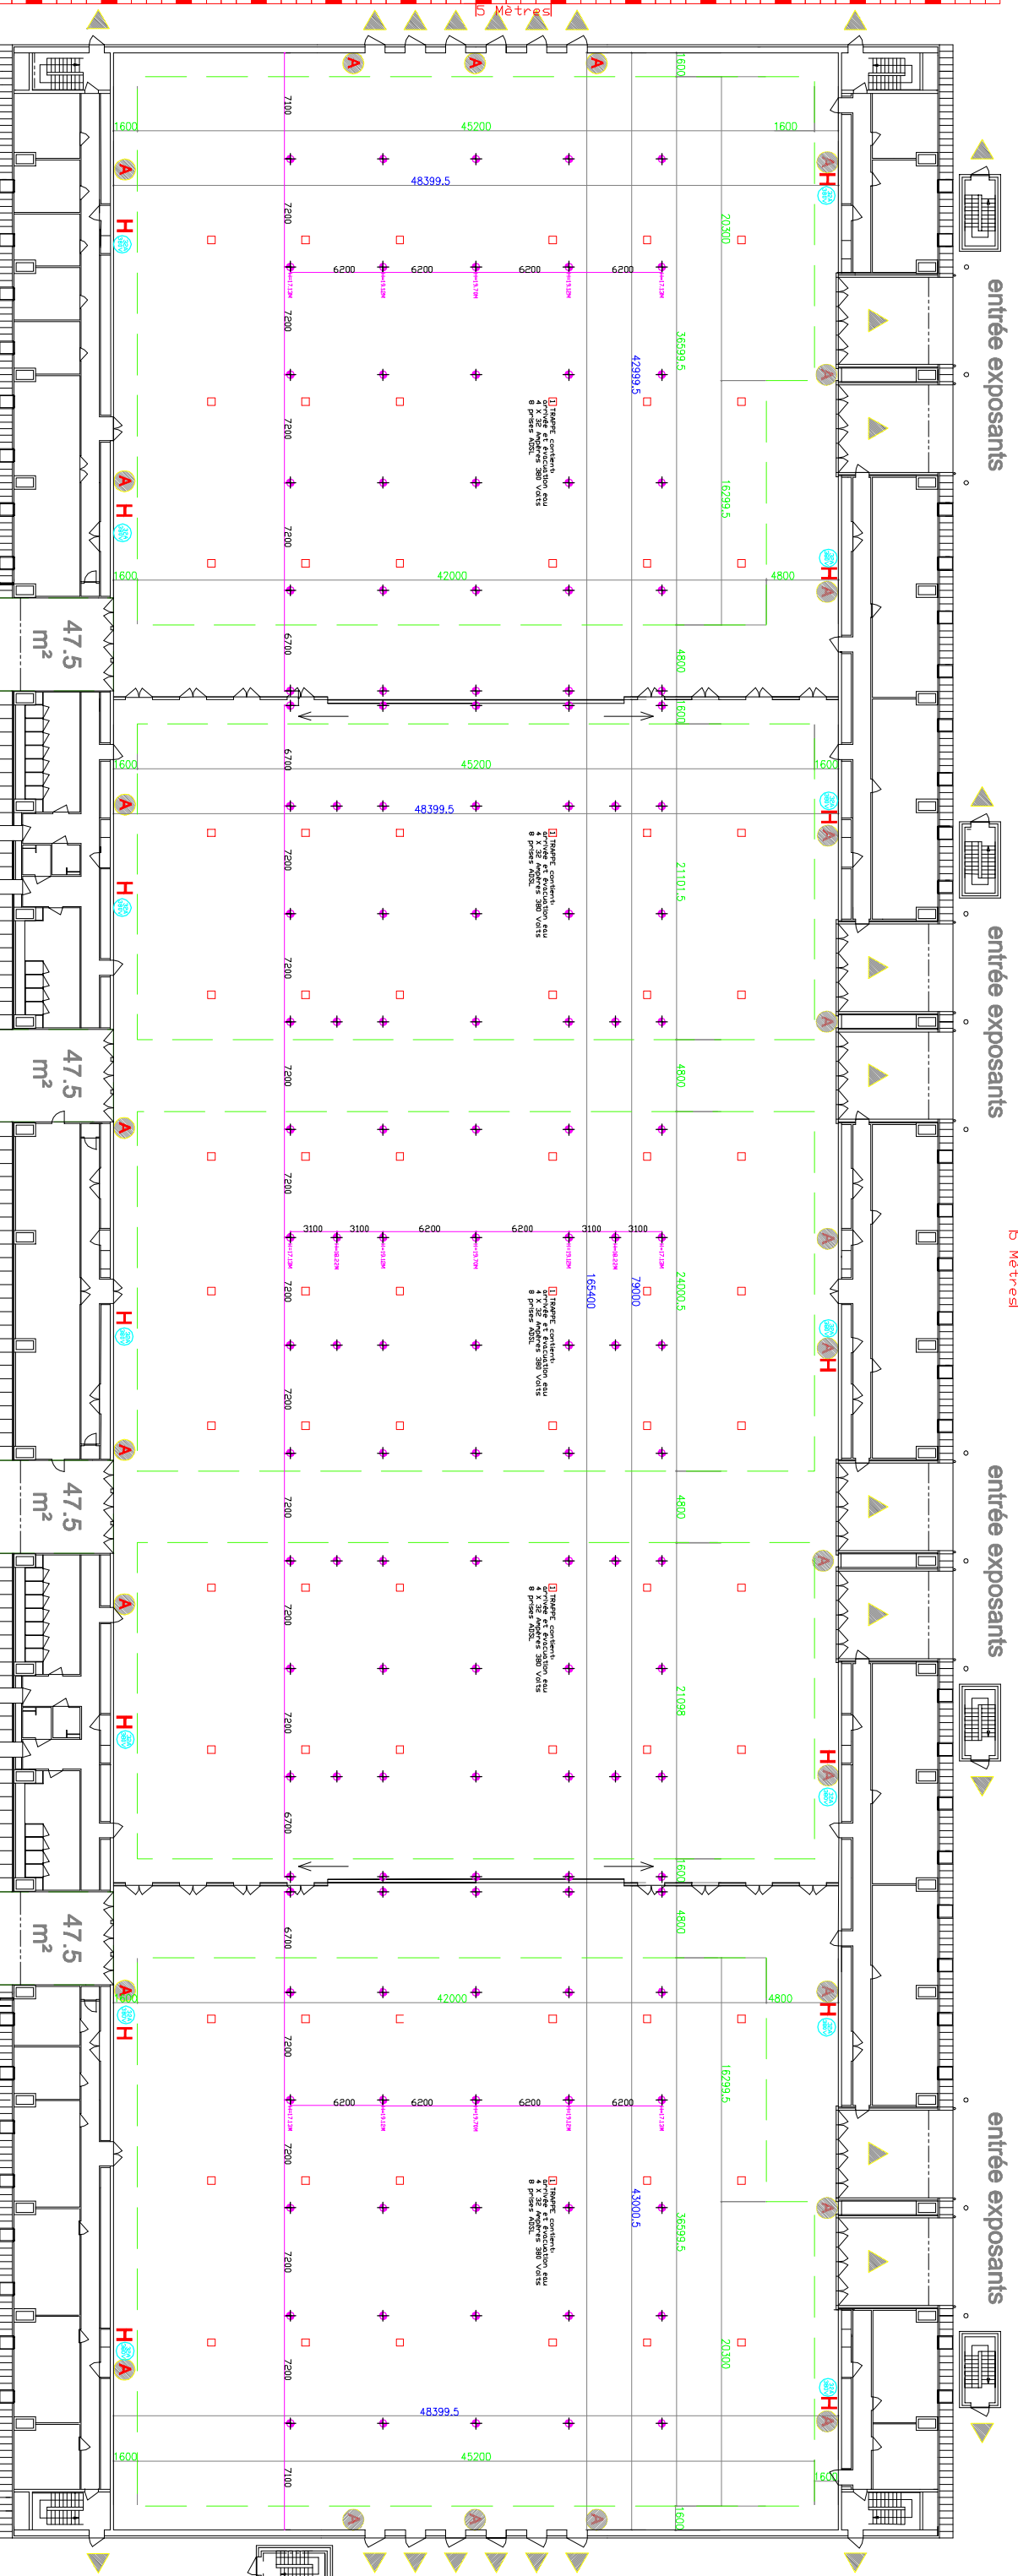

**A**surface brute: 2081m<sup>2</sup>surface nette: 1602m<sup>2</sup>

entrée exposants

entrée exposants

entrée exposants

entrée exposants

**B**surface brute: 3823m<sup>2</sup>surface nette: 2992m<sup>2</sup>

5 Mètres

**C**surface brute: 2081m<sup>2</sup>surface nette: 1602m<sup>2</sup>verrière 504 m<sup>2</sup>47.5 m<sup>2</sup>47.5 m<sup>2</sup>47.5 m<sup>2</sup>47.5 m<sup>2</sup>vestiaires-spectifs  
178 m<sup>2</sup>salle de conférences  
308.75 m<sup>2</sup>vestiaires  
91.5 m<sup>2</sup>foyer 411 m<sup>2</sup>vestiaires  
113.75 m<sup>2</sup>cafétéria  
353.21 m<sup>2</sup>cuisine  
174 m<sup>2</sup>**Mons Expo****SURFACE BRUTE**7985 m<sup>2</sup>**Total surface nette**6196 m<sup>2</sup>